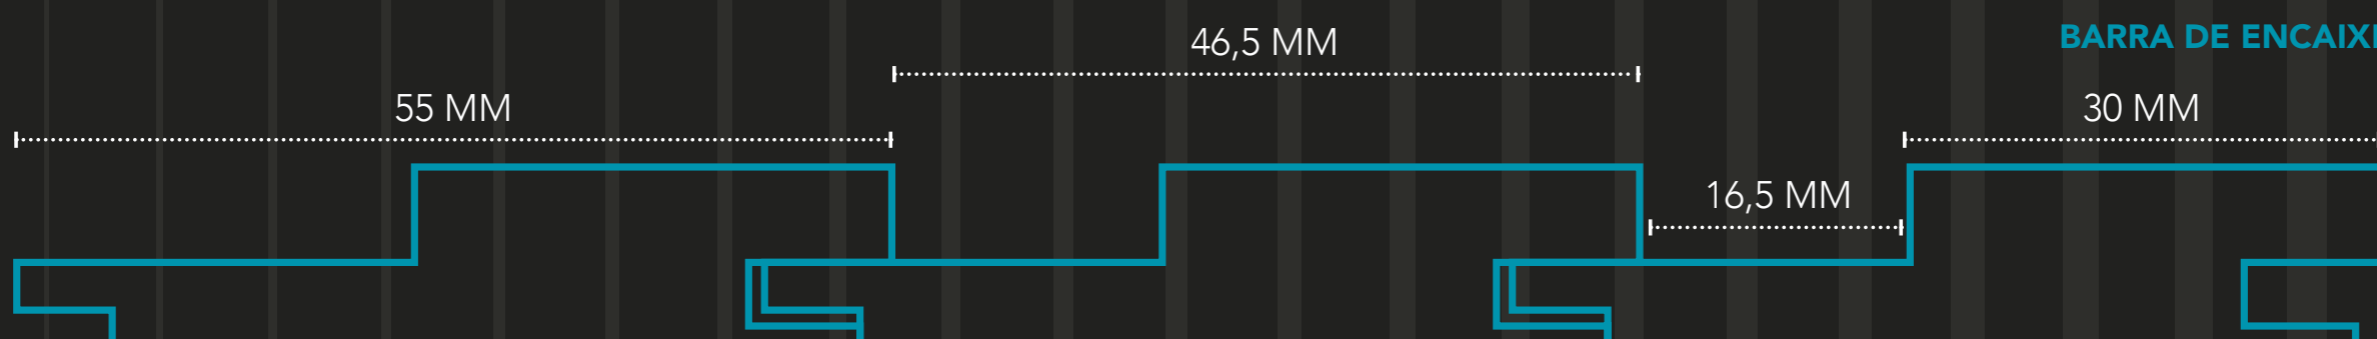

Agilidade, qualidade e sustentabilidade.

Qualidade Eucatex

Fácil instalação

Baixa manutenção

Feito de madeira 100% reflorestada

Reforma sem trauma

Reciclável para projetos sustentáveis

Uso residencial e corporativo

Prático e bonito, o Ripado Eucatex em barras foi desenvolvido para permitir a personalização de ambientes. Esse revestimento possibilita a criação de detalhes de decoração e inúmeras combinações com vários tipos de acabamento. Ideal para revestir paredes, tetos, corredores, bancadas, home theater, áreas gourmet, cabeceiras de camas, portas e móveis.

RESISTENTE À UMIDADE

Produto resistente à umidade

Somente para uso interno em áreas secas e sem a incidência direta ou indireta do sol. A instalação pode ser feita com cola de poliuretano de agarre imediato, diretamente na base instalada conforme instruções contidas no manual de instalação.

BARRA DE ENCAIXE

Largura: 55 MM
Altura: 2.700 MM
Espessura: 12 MM

ACABAMENTO FÊMEA E BARRA RETA

Largura: 30 MM
Altura: 2.700 MM
Espessura: 12 MM

ACABAMENTO MACHO

Largura: 55 MM
Altura: 2.700 MM
Espessura: 12 MM

ACABAMENTO EM L

Largura: 38 MM
Altura: 2.700 MM
Espessura: 18 MM

BARRAS MODULARES EM MDF COM O MELHOR ENCAIXE DO SEGMENTO:

ÁREA DE COBERTURA POR BARRA 46,5 MM.